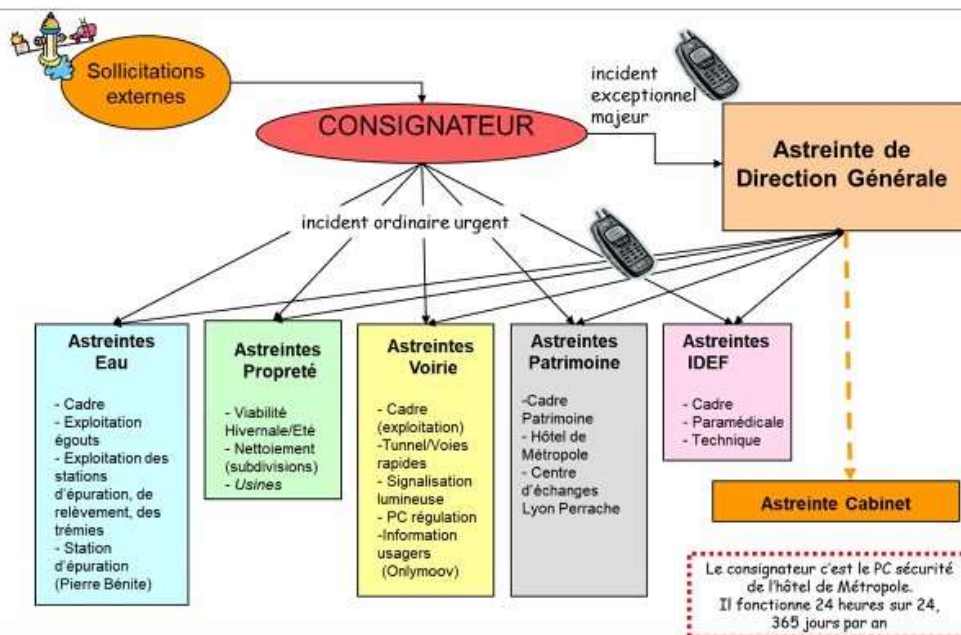

Gestion des évènements en heures non ouvrées

Discussion de webinaire

Publique ville de Roanne - existe-t-il un dispositif d'auto évaluation du caractère opérationnel du PCS ? où peut-on le trouver ?

Moi à Tout le monde

L

Bonjour,
 Le PPI étant approuvé, comment le citoyen peut amener la commune et l'Interco à élaborer plus rapidement le PCS ? @AFPCNT
 Aujourd'hui le délai légal rythme la réponse des élus. Merci de votre réunion et de vos réponses.
 François LERSTEAU Beynes
 Initiatives Environnement
 Association riverains Site SEVESO Seuil Haut